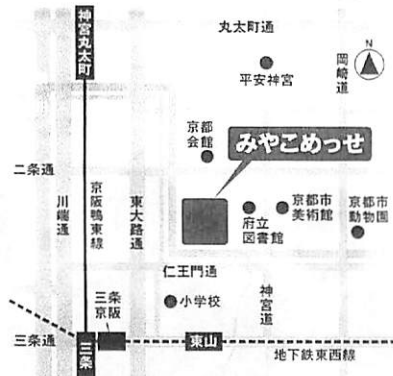

介護・福祉の仕事 合同就職説明会

福祉職場 就職フェア 京都2012

119
ブース
出展予定

予約不要 入場無料 随時入場制

日本の未来を支える職場。
そこにあるやりがいと可能性。

対象 新卒・既卒(未経験者可)

日時 2012年5月27日(日) 10:10~16:00
説明会は12:00~

会場 みやこめっせ3F(京都市勧業館)

内容 合同就職説明会・資格取得相談・仕事相談・各種求職登録

併催イベント 介護・福祉のしごと魅力再発見フロア 時間 10:10~(開場10:00)

- 「福祉の仕事入門講座」10:10~11:00
- 高齢者施設の若手職員による「先輩からのメッセージ」10:10~11:00
- 障害者施設の若手職員による「先輩からのメッセージ」11:10~12:00
- 「就職フェアの攻略法」11:10~11:50

交通:地下鉄東西線「東山」駅より徒歩約8分
※会場へは公共交通機関をご利用ください。