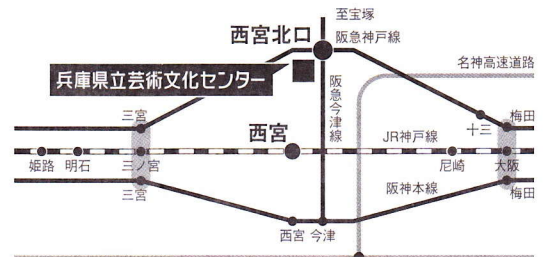

■公演監督

木川田 温子

2012年  
**6月9日(土)** 18:00開演  
(30分前開場)

兵庫県立芸術文化センター 神戸女学院小ホール

(阪急神戸線「西宮北口駅」より南へ徒歩2分)

**入場料 3,500円** [全席自由] \*未就学児童のご入場はご遠慮下さい。

《チケット取り扱い》

関西二期会チケットセンター ..... 06-6360-4651

関西二期会HPからもチケット購入できます ... <http://www.kansai-nikikai.com/>

電子チケットぴあ ..... 0570-02-9999 (Pコード:166-981)

阪神高速3号神戸線

携帯から予約

西宮1.C.

関西元気文化圏参加事業